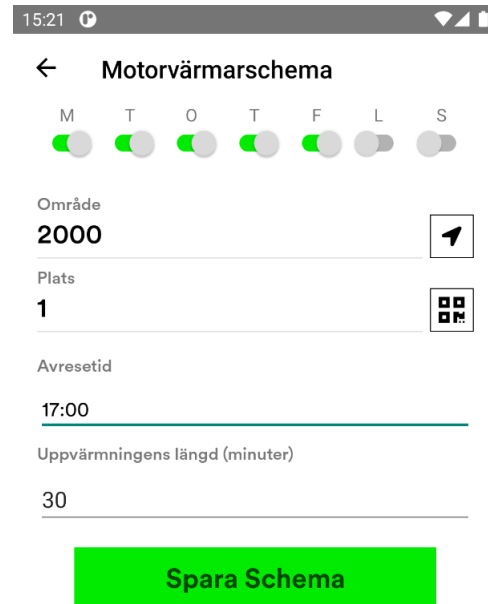

# Instruktion för motorvärmare

- Ring ChargeNode 010-2051055 för att aktivera motorvärmarfunktionen
- Din portaladministratör behöver lägga in alla som ska använda funktionen i portalen under medlemmar

# Motorvärmare-instruktion

- Appen kommer att vilja att du lägger till en bil – lägg till valfri bil
- Gå sedan in under motorvärmare-ikonen

- Fyll i schemat när du önskar starta din motorvärmare, välj avresetid när den ska vara klar och uppvärmningens längd (valbart 30 min, 45 min, 60 min)

- Här kan du lägga in olika tider i schemat, beroende på dina behov

A woman with long brown hair, wearing a dark jacket, is leaning over a dark-colored car. She is smiling broadly and looking towards the camera. The scene is set in a parking lot with other cars visible in the background. The lighting is warm, suggesting sunset or sunrise, with a bright glow behind the woman. The text "Power to all" is overlaid in white on the image.